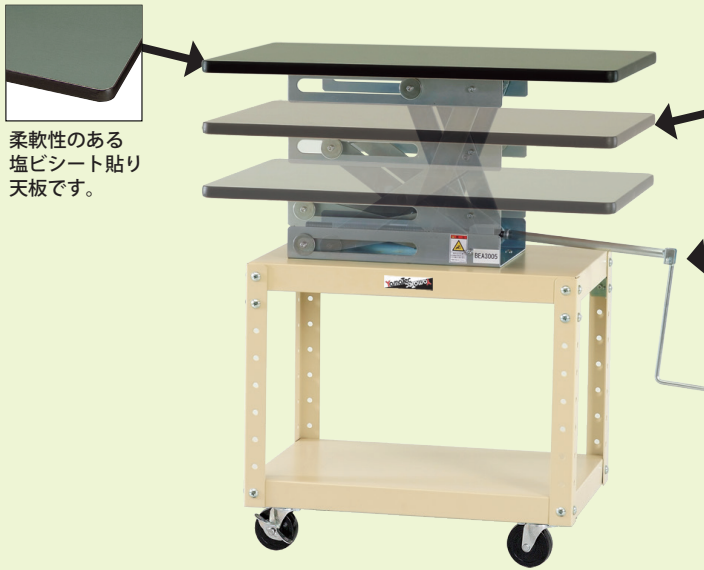

無段階で 高さ調整ができます

昇降天板付きスペシャルワゴン

柔軟性のある塩ビシート貼り天板です。

ハンドルを回すことで天板の高さを無段階で調整していただけます。

ハンドルは取り外し可能です。

作業台の横にセットした使用例

UD-H750F-GI

¥144,730

天板耐荷重：60kg (3段タイプ)
 キャスター：75φゴム車 (自在ストッパー付2個、自在2個)
 質量：36.7kg
 色：天板 グリーン色
 ワゴン部 アイボリー色

UD-S750F-GI

¥133,180

天板耐荷重：60kg (2段タイプ)
 キャスター：75φゴム車 (自在ストッパー付2個、自在2個)
 質量：32.2kg
 色：天板 グリーン色
 ワゴン部 アイボリー色

オプション (専用キャビネット)

※最上部以外の位置に取付けていただけます。

浅型 2段タイプ WLD-6S2-IV

引出し内寸法：W478×D350×H55(64)
 引出し耐荷重：20kg/1段
 質量：13.4kg
¥47,400

深型 1段タイプ WLD-6M1-IV

引出し内寸法：W478×D350×H90(101)
 引出し耐荷重：20kg/1段
 質量：9.4kg
¥31,500

超深型 1段タイプ WLD-6D1-IV

引出し内寸法：W478×D350×H180(200)
 引出し耐荷重：20kg/1段
 質量：12.4kg
¥34,800